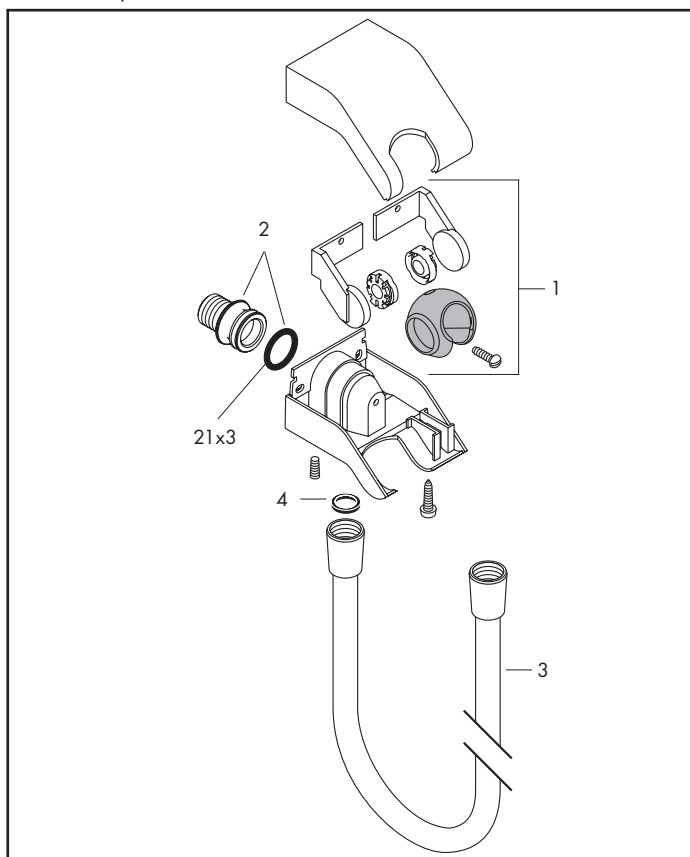

04/88 - 07/03

27518xx1 / 27528xx1

04/88 - 07/03

27519xx0

> 01/02

27508xx1

Pos.	Description	Description	Denominación	No./Nr./N°	PG
1	service set	set de service	set de reparación	92108000	1 8
2	connecting thread	raccord	racor	97261000	1 99
3	Techniflex handshower hose	flexible Techniflex	flexo Techniflex	28276xx3	1 98
4	hose washer	joint	junta	98058000	1 2
5	check valve (2 pieces)	clapet anti-retour (2 pièces)	válvula antirretorno (2 pieza)	94074000	set 3
6	hexagon socket screw M5x30 (2 pieces)	vis à tête cylindrique M5x30 (2 pièce)	tornillo de cabeza cilíndrica ranurada M5x30	97659000	set 99
7	nut	écrou à six pans	tuerca	97794000	1 99
	conversion kit	kit de rénovation	set de recambio	97165xx0	1 99

Porter'E / Porter'S

Shower holder / Support douchette / soporte para teleduchar

> 10/81

28321xx0

> 06/05

28331xx0

Pos.	Description	Description	Denominación	No./Nr./N°	PG
1	support element	support	soporte	97534000	1 99
2	guide	guide	arendela	98918000	1 99