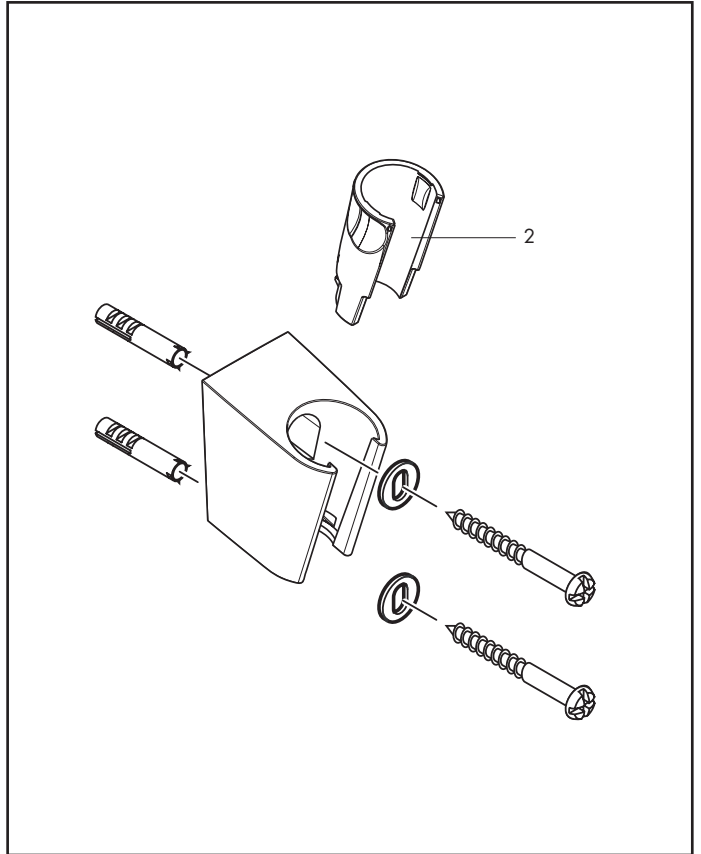

04/88 - 07/03

27518xx1 / 27528xx1

04/88 - 07/03

27519xx0

> 01/02

27508xx1

Pos.	Description	Description	Denominación	No./Nr./N°	PG
1	service set	set de service	set de reparación	92108000	1 8
2	connecting thread	raccord	racor	97261000	1 99
3	Techniflex handshower hose	flexible Techniflex	flexo Techniflex	28276xx3	1 98
4	hose washer	joint	junta	98058000	1 2
5	check valve (2 pieces)	clapet anti-retour (2 pièces)	válvula antirretorno (2 pieza)	94074000	set 3
6	hexagon socket screw M5x30 (2 pieces)	vis à tête cylindrique M5x30 (2 pièce)	tornillo de cabeza cilíndrica ranurada M5x30	97659000	set 99
7	nut	écrou à six pans	tuerca	97794000	1 99
	conversion kit	kit de rénovation	set de recambio	97165xx0	1 99

Porter'E / Porter'S

Shower holder / Support douchette / soporte para teleduchar

> 10/81

28321xx0

> 06/05

28331xx0

Pos.	Description	Description	Denominación	No./Nr./N°	PG
1	support element	support	soporte	97534000	1 99
2	guide	guide	arendela	98918000	1 99