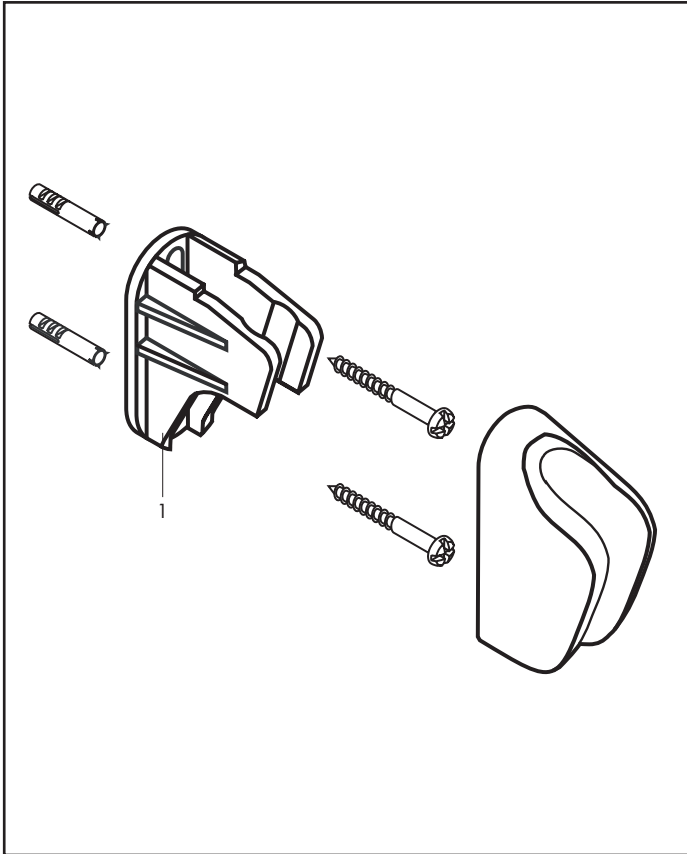

Porter'E / Porter'S

Shower holder / Support douchette / soporte para teleduchar

> 10/81

28321xx0

> 06/05

28331xx0

Pos.	Description	Description	Denominación	No./Nr./N°	PG
1	support element	support	soporte	97534000	1 99
2	guide	guide	arendela	98918000	1 99

>03/03

28105xx1

Pos.	Description	Description	Denominación	No./Nr./N°	PG
1	mounting set	set de fixation	set de fijación	96179000	1 4
2	handshower	douchette	teleducha	28518xx1	1 98
3	63" Techniflex handshower hose	flexible Techniflex 63"	flexo Techniflex 63"	28276xx3	1 98
4	support for hose	support pour flexible	soporte para flexo	98562xx0	1 8*
5	excentric socket (4 pieces)	axe excentrique (4 pièce)	mediante la excéntrica (4 pieza)	97604000	set 3
6	slider	curseur	cursor completo	97609000	1 9
7	screw (3 pieces)	vis (3 pièce)	tornillo (3 pieza)	97598000	set 6
8	hose connection	raccordement flexible	manguito para ducha	28108xx1	1 98
9	corner fitting set	set de montage d'angle	set de esquina	28105000	1 98
10	brake block	segment de frein	zapata del freno	98517000	set 15
11	screen washer	filtre	filtro	94246000	1 1
12	hose washer	joint	junta	98058000	1 2
13	check valve (2 pieces)	clapet anti-retour (2 pièces)	válvula antirretorno (2 pieza)	94074000	set 3
14	connecting thread	raccord	racor	97961001	1 6
15	O-ring, 18 x 2.5	joint torique, 18 x 2.5	junta toroidal, 18 x 2.5	98139000	1 1