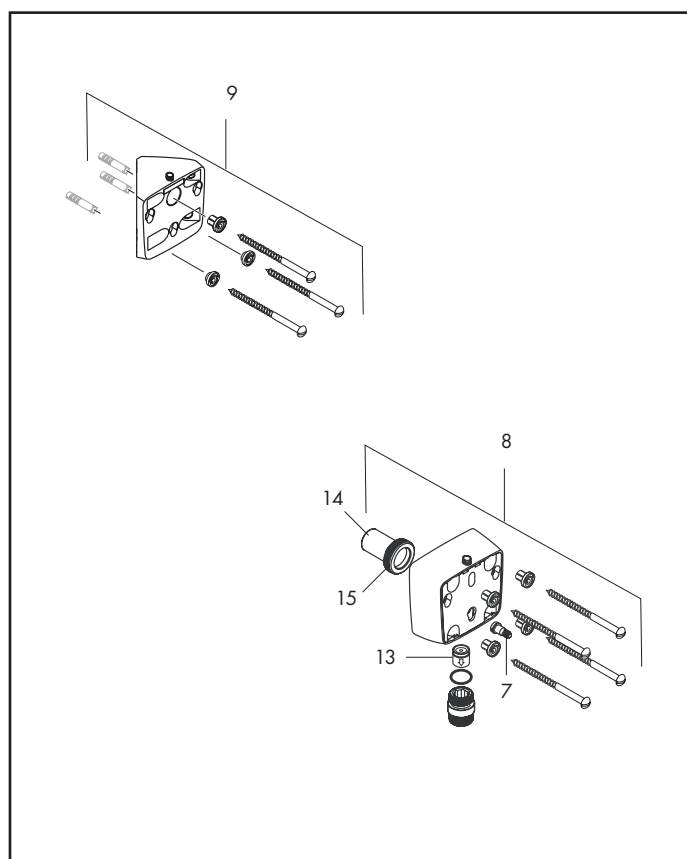

04/88 - 07/03

27518xx1 / 27528xx1

04/88 - 07/03

27519xx0

> 01/02

27508xx1

Pos.	Description	Description	Denominación	No./Nr./N°	PG
1	service set	set de service	set de reparación	92108000	1 8
2	connecting thread	raccord	racor	97261000	1 99
3	Techniflex handshower hose	flexible Techniflex	flexo Techniflex	28276xx3	1 98
4	hose washer	joint	junta	98058000	1 2
5	check valve (2 pieces)	clapet anti-retour (2 pièces)	válvula antirretorno (2 pieza)	94074000	set 3
6	hexagon socket screw M5x30 (2 pieces)	vis à tête cylindrique M5x30 (2 pièce)	tornillo de cabeza cilíndrica ranurada M5x30	97659000	set 99
7	nut	écrou à six pans	tuerca	97794000	1 99
	conversion kit	kit de rénovation	set de recambio	97165xx0	1 99

Raindance® Allrounder®

Shower holder / Support douchette / soporte para teleducha

03/03 - 05/07

28100xx0

>05/07

28110xx1

>03/03

28108xx1

>03/03

28105xx1

Pos.	Description	Description	Denominación	No./Nr./N°	PG
1	mounting set	set de fixation	set de fijación	96179000	1 4
2	handshower	douchette	teleducha	28518xx1	1 98
3	63" Techniflex handshower hose	flexible Techniflex 63"	flexo Techniflex 63"	28276xx3	1 98
4	support for hose	support pour flexible	soporte para flexo	98562xx0	1 8*
5	excentric socket (4 pieces)	axe excentrique (4 pièce)	mediante la excéntrica (4 pieza)	97604000	set 3
6	slider	curseur	cursor completo	97609000	1 9
7	screw (3 pieces)	vis (3 pièce)	tornillo (3 pieza)	97598000	set 6
8	hose connection	raccordement flexible	manguito para ducha	28108xx1	1 98
9	corner fitting set	set de montage d'angle	set de esquina	28105000	1 98
10	brake block	segment de frein	zapata del freno	98517000	set 15
11	screen washer	filtre	filtro	94246000	1 1
12	hose washer	joint	junta	98058000	1 2
13	check valve (2 pieces)	clapet anti-retour (2 pièces)	válvula antirretorno (2 pieza)	94074000	set 3
14	connecting thread	raccord	racor	97961001	1 6
15	O-ring, 18 x 2.5	joint torique, 18 x 2.5	junta toroidal, 18 x 2.5	98139000	1 1