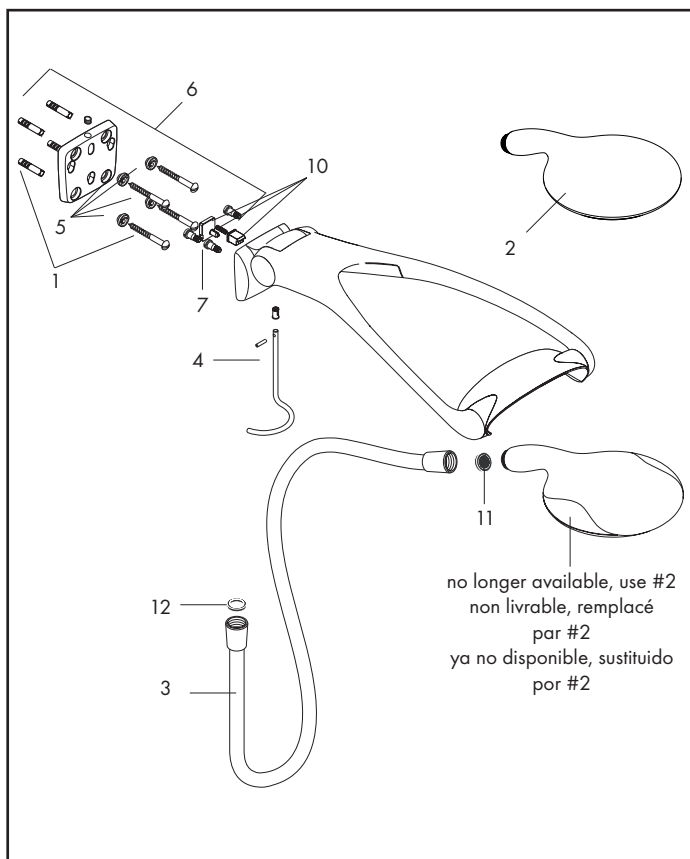

Porter'E / Porter'S

Shower holder / Support douchette / soporte para teleduchar

> 10/81

28321xx0

> 06/05

28331xx0

Pos.	Description	Description	Denominación	No./Nr./N°	PG
1	support element	support	soporte	97534000	1 99
2	guide	guide	arendela	98918000	1 99

Raindance® Allrounder®

Shower holder / Support douchette / soporte para teleducha

03/03 - 05/07

28100xx0

>05/07

28110xx1

>03/03

28108xx1

>03/03

28105xx1

Pos.	Description	Description	Denominación	No./Nr./N°	PG
1	mounting set	set de fixation	set de fijación	96179000	1 4
2	handshower	douchette	teleducha	28518xx1	1 98
3	63" Techniflex handshower hose	flexible Techniflex 63"	flexo Techniflex 63"	28276xx3	1 98
4	support for hose	support pour flexible	soporte para flexo	98562xx0	1 8*
5	excentric socket (4 pieces)	axe excentrique (4 pièce)	mediante la excéntrica (4 pieza)	97604000	set 3
6	slider	curseur	cursor completo	97609000	1 9
7	screw (3 pieces)	vis (3 pièce)	tornillo (3 pieza)	97598000	set 6
8	hose connection	raccordement flexible	manguito para ducha	28108xx1	1 98
9	corner fitting set	set de montage d'angle	set de esquina	28105000	1 98
10	brake block	segment de frein	zapata del freno	98517000	set 15
11	screen washer	filtre	filtro	94246000	1 1
12	hose washer	joint	junta	98058000	1 2
13	check valve (2 pieces)	clapet anti-retour (2 pièces)	válvula antirretorno (2 pieza)	94074000	set 3
14	connecting thread	raccord	racor	97961001	1 6
15	O-ring, 18 x 2.5	joint torique, 18 x 2.5	junta toroidal, 18 x 2.5	98139000	1 1