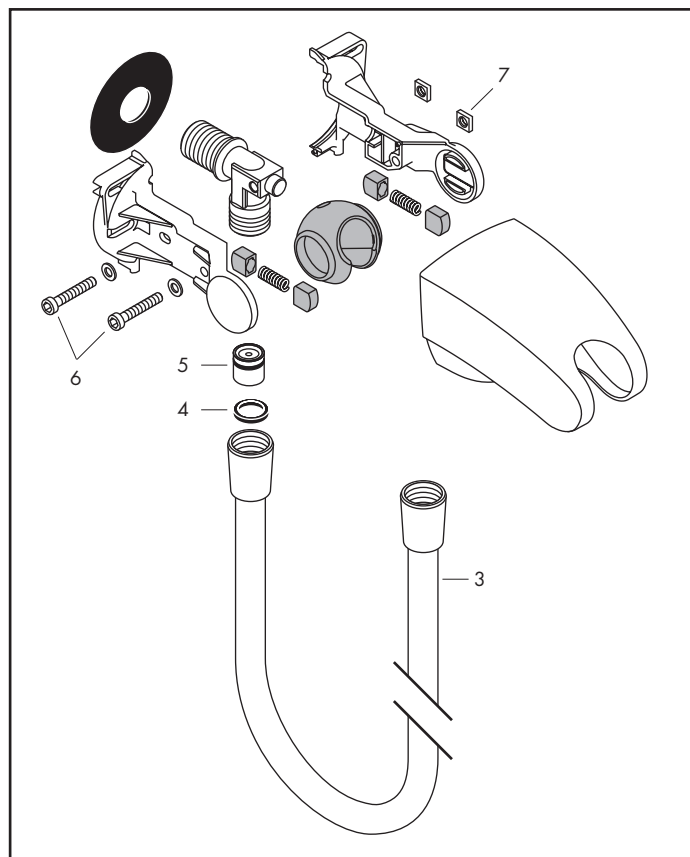

04/88 - 07/03

27518xx1 / 27528xx1

04/88 - 07/03

27519xx0

> 01/02

27508xx1

Pos.	Description	Description	Denominación	No./Nr./N°	PG
1	service set	set de service	set de reparación	92108000	1 8
2	connecting thread	raccord	racor	97261000	1 99
3	Techniflex handshower hose	flexible Techniflex	flexo Techniflex	28276xx3	1 98
4	hose washer	joint	junta	98058000	1 2
5	check valve (2 pieces)	clapet anti-retour (2 pièces)	válvula antirretorno (2 pieza)	94074000	set 3
6	hexagon socket screw M5x30 (2 pieces)	vis à tête cylindrique M5x30 (2 pièce)	tornillo de cabeza cilíndrica ranurada M5x30	97659000	set 99
7	nut	écrou à six pans	tuerca	97794000	1 99
	conversion kit	kit de rénovation	set de recambio	97165xx0	1 99

Porter'E / Porter'S

Shower holder / Support douchette / soporte para teleduchar

> 10/81

28321xx0

> 06/05

28331xx0

Pos.	Description	Description	Denominación	No./Nr./N°	PG
1	support element	support	soporte	97534000	1 99
2	guide	guide	arendela	98918000	1 99